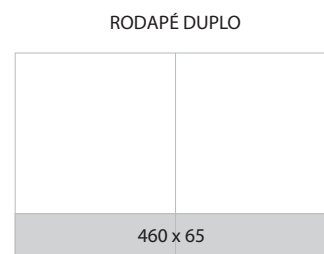

ESPAÇOS DISPONÍVEIS REVISTA

TABELA DE ESPAÇOS DE CAPA		
Capa		€ 5.200
Contra Capa		€ 3.380
Verso Capa		€ 3.120
Verso Contra Capa		€ 2.540
Dupla de abertura (Verso Capa + 1ª Página Ímpar)		€ 4.280
Dupla de fecho (Última página + Verso Contra Capa)		€ 3.850
6 inserções -10%	12 inserções -20%	Localização obrigatória +30%

TABELA DE ESPAÇOS NO INTERIOR	
Página	€ 2.100
Página Dupla	€ 3.750
Página Publireportagem	€ 2.835
1/2 página	€ 1.470
1/2 página Dupla	€ 2.790
Rodapé	€ 1.050
Rodapé Duplo	€ 1.680
1 Coluna	€ 1.470
2 Colunas	€ 1.890

Corte (Mancha) Bleed = 3mm

PROGRAMAÇÃO 2012

Para obter a programação temática consulte o departamento comercial

ESPAÇOS DISPONÍVEIS WEBSITE

TABELA DE ESPAÇOS ONLINE		
Banner Topo	960x90 pixels	€ 750
Leaderboard	728x90 px	€ 650
Rectangulo topo	180x150 px	€ 400
M-Rec	300x250 px	€ 600
Banner Lateral	300x150 px	€ 450
Half Page		€ 700
Banner Central	640x90 px	€ 450
Skyscraper	190x600 px	€ 500
Banner topo Newsletter	640x90 px	€ 220