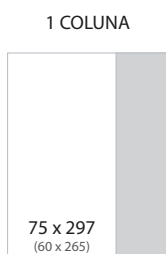

ESPAÇOS DISPONÍVEIS REVISTA

TABELA DE ESPAÇOS DE CAPA		
Capa		€ 5.200
Contra Capa		€ 3.380
Verso Capa		€ 3.120
Verso Contra Capa		€ 2.540
Dupla de abertura (Verso Capa + 1ª Página Ímpar)		€ 4.280
Dupla de fecho (Última página + Verso Contra Capa)		€ 3.850
6 inserções -10%	12 inserções -20%	Localização obrigatória +30%

TABELA DE ESPAÇOS NO INTERIOR	
Página	€ 2.100
Página Dupla	€ 3.750
Página Publireportagem	€ 2.835
1/2 página	€ 1.470
1/2 página Dupla	€ 2.790
Rodapé	€ 1.050
Rodapé Duplo	€ 1.680
1 Coluna	€ 1.470
2 Colunas	€ 1.890

Corte (Mancha) Bleed = 3mm

PROGRAMAÇÃO 2012

Para obter a programação temática consulte o departamento comercial

ESPAÇOS DISPONÍVEIS WEBSITE

TABELA DE ESPAÇOS ONLINE		
Banner Topo	960x90 pixels	€ 750
Leaderboard	728x90 px	€ 650
Rectangulo topo	180x150 px	€ 400
M-Rec	300x250 px	€ 600
Banner Lateral	300x150 px	€ 450
Half Page		€ 700
Banner Central	640x90 px	€ 450
Skyscraper	190x600 px	€ 500
Banner topo Newsletter	640x90 px	€ 220